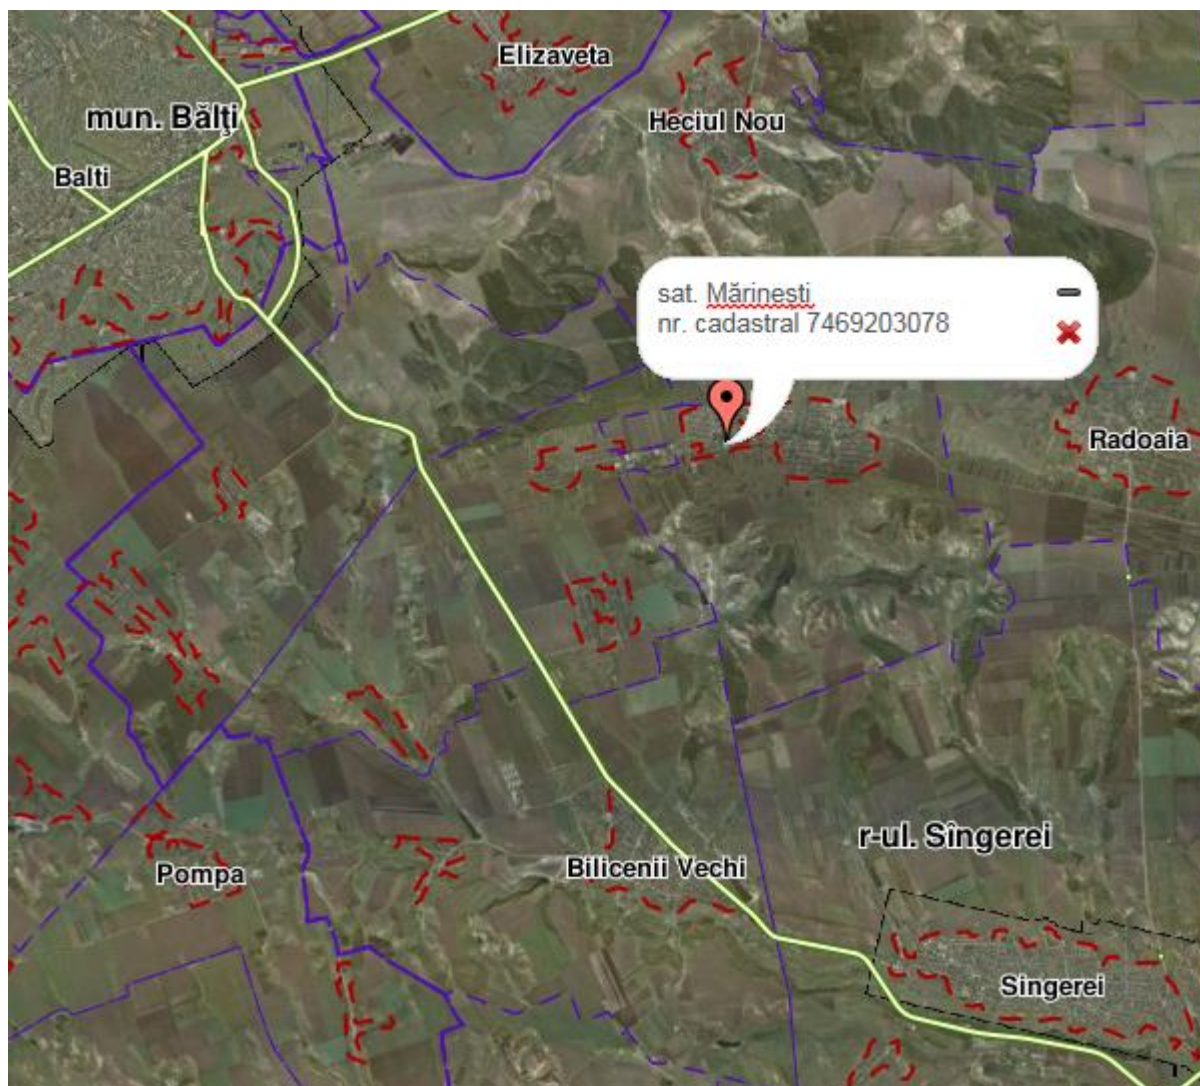

1. DESCRIERE GENERALĂ

Adresa: satul Mărinești, raionul Sîngerei

Bunul imobil este constituit din:

- casă individuală de locuit, cu suprafața de la sol de 104,0 m.p.
- teren pentru construcții, cu suprafața de 0,2097 ha

Caracteristici:

- fundația – piatră brută
- pereții exteriori – piatră tăiată
- pereții despărțitori – piatră tăiată
- acoperiș – foi de ardezie
- planșeu – lemn
- pardoseala – beton, lemn
- finisarea interioară – tencuit
- starea fizică – satisfăcătoare

Preț: 5.000,00 EUR

2. AMPLASARE